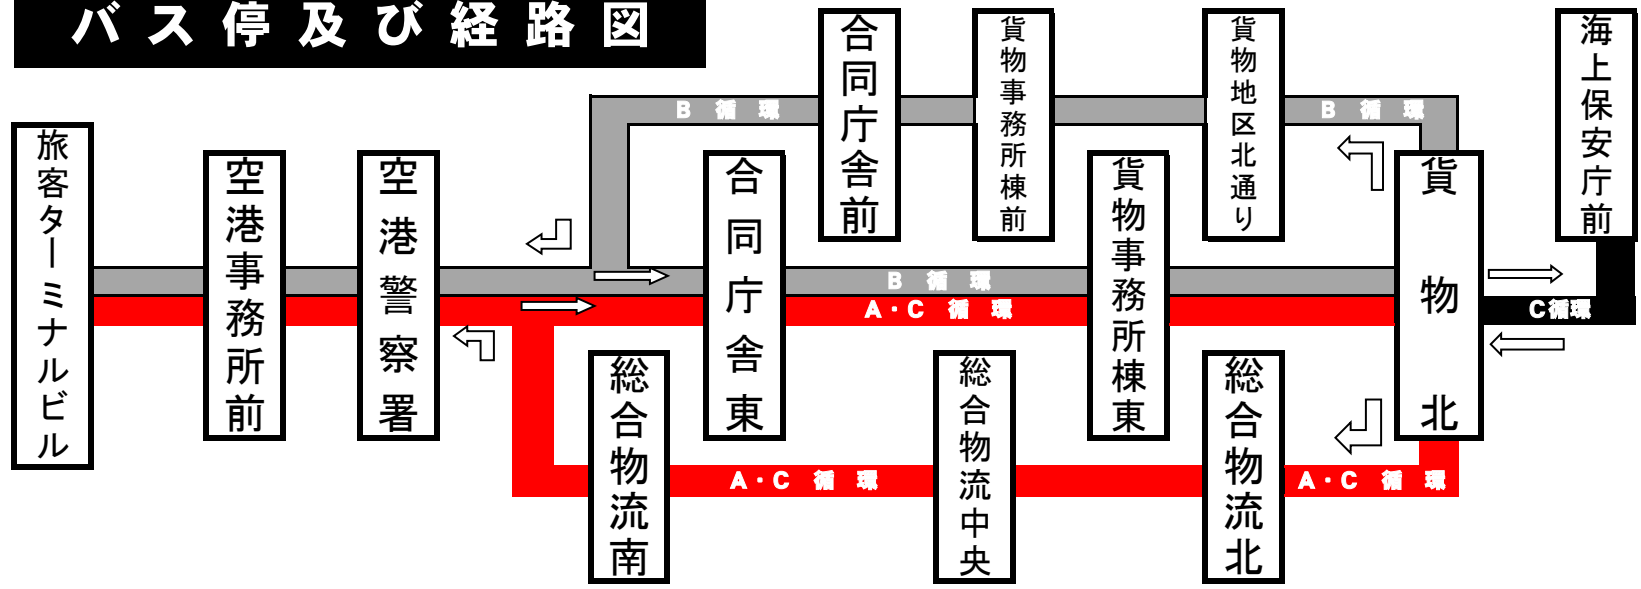

バス停及び経路図

旅客ターミナルバス停 略図

【定期券・回数券取扱発売所】

名鉄中部国際空港駅・名鉄トラベルプラザ・名鉄観光サービス常滑