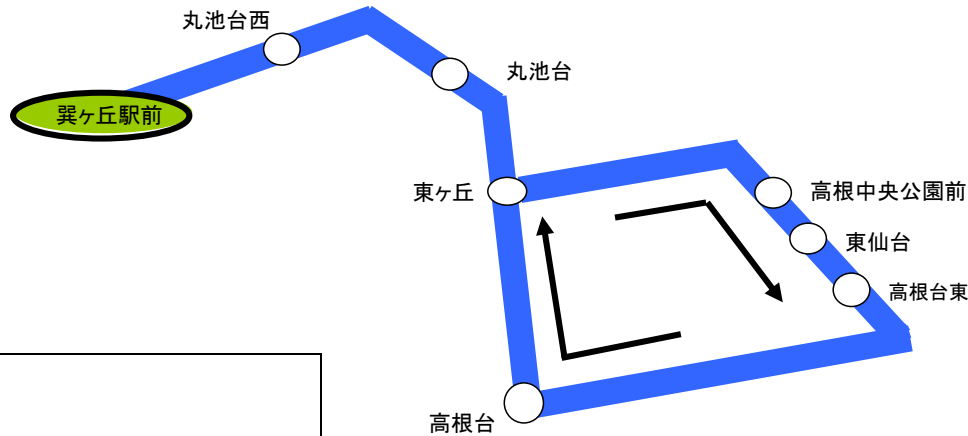

# 東ヶ丘団地線

(巽ヶ丘駅前～丸池台～東仙台～巽ヶ丘駅前)

## 運賃表 (大人片道)

小児半額(但し10円単位に切上げ)

運賃表の見方

			丸池台西	巽ヶ丘 駅前
		丸池台	170	170
	東ヶ丘	170	180	180
高根中央 公園前	170	170	180	180

利用いただくバス停の交点がその区間の運賃です。

					丸池台西	巽ヶ丘 駅前
				丸池台	170	170
		東ヶ丘	170	170	180	180
		高根中央 公園前	170	170	180	180
	東仙台	170	170	170	180	180
	高根台東	170	170	170	180	180
	高根台	170	170	170	180	180
東ヶ丘	170	170	170	170	180	180