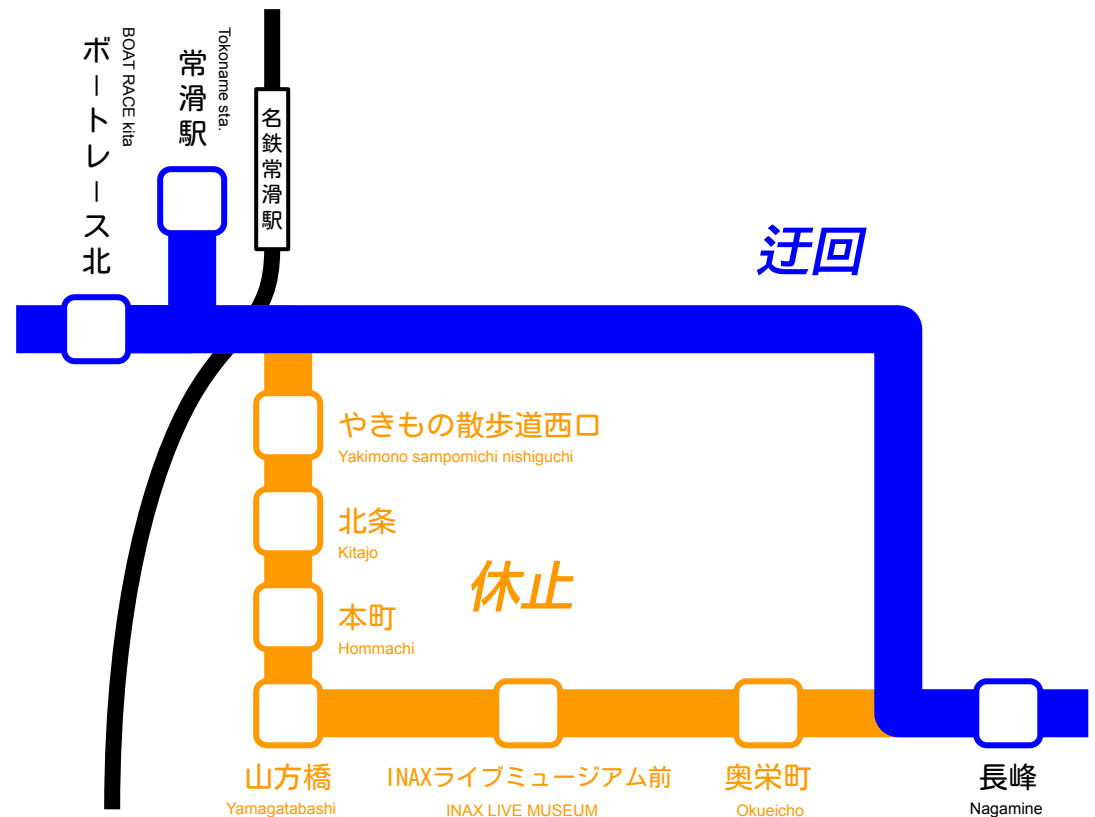

迂回運行のお知らせ

いつも知多バスをご利用くださいまして、誠にありがとうございます。

「柴船権現神社大祭」開催にともなう交通規制により、半田・常滑線を迂回運行するため、**一部バス停を終日休止**いたします。

お客さまにはご不便をおかけいたしますが、ご理解のほどよろしくをお願いいたします。

■対象日

2026年5月30日(土)

■対象便

終日全便(始発から終発まで)

■休止バス停

- ・ やきもの散歩道西口
- ・ 北条・本町・山方橋
- ・ INAXライブミュージアム前
- ・ 奥栄町

<https://www.chitabus.co.jp/>